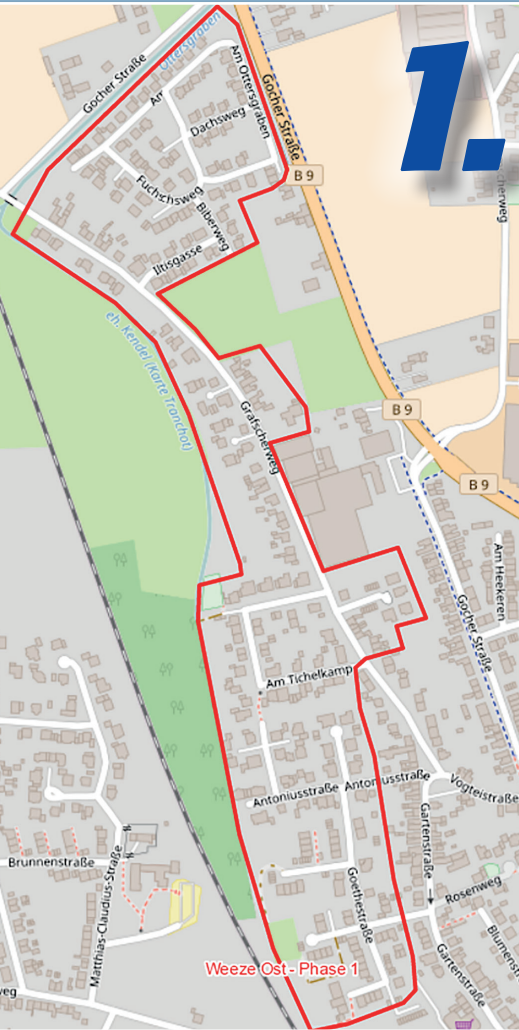

# Glasfaser für Weeze

## - Bürgerinitiative für Weeze -

**Aus der Nachfragebündelung von Deutsche Glasfaser (DG) haben sich zwei Teilausbaugebiete (Polygone) gebildet.**

Im **1.** neu definierten Polygon fehlen noch 11 Anträge und im **2.** Polygon sind es noch 82 Anträge die fehlen, um auf die Zielquote von 40% zu kommen.