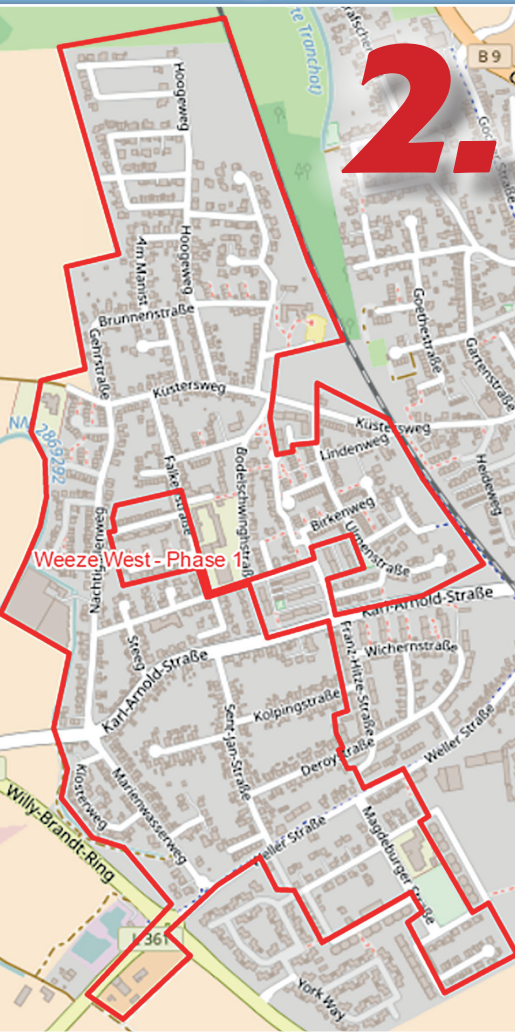

Glasfaser für Weeze

- Bürgerinitiative für Weeze -

Aus der Nachfragebündelung von Deutsche Glasfaser (DG) haben sich zwei Teilausbaugebiete (Polygone) gebildet.

Im **1.** neu definierten Polygon fehlen noch 11 Anträge und im **2.** Polygon sind es noch 82 Anträge die fehlen, um auf die Zielquote von 40% zu kommen.

Nur wenn die gesamten 93 Anträge zusammen kommen, wird die Deutsche Glasfaser die beiden Teile ausbauen.

Jeder Kunde kann noch zu alten Konditionen kurzfristig einen Vertrag bei DG abschließen.

Sollte der Außendienst Sie nicht erreicht haben, melden Sie sich gerne unter folgender Nummer:

02838-9978000

Alle anderen Kunden, außerhalb des neuen Polygons, können auch einen Vertrag zu alten Konditionen abschließen. Sobald es dort eine Konzentrierung gibt, kann dort auch nachträglich ausgebaut werden.